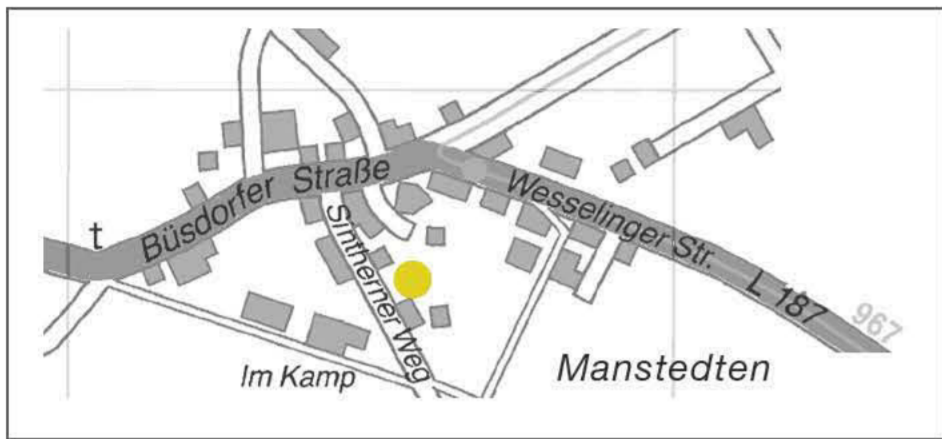

Der Stadtteilplan stellt Einrichtungen und Angebote vor Ort dar.

Impressum 2014
Herausgeber: Lotsenpunkt der Katholischen Pfarreiengemeinschaft Brauweiler - Geyen - Sinthern und des Caritasverband für den Rhein-Erft-Kreis e.V.

Kartografie: © Städte-Verlag E. v. Wagner & J. Mitterhuber GmbH Steinbeisstraße 9, 70736 Fellbach www.staedte-verlag.de

Gestaltung: Agnes Laurs und Ingrid Tönnessen
Druck: Druckerei Hans Deckstein, Kerpen-Horrem
Auflage: 5000

Nachdruck und Vervielfältigung sind nicht gestattet.
Irrtümer vorbehalten.

Vermittlung
von Information,
Beratung und Hilfe
in sozialen Fragen

Vernetzung
der Unterstützungsangebote

Kontakt
Agnes Laurs
mittwochs, 9.30 Uhr – 12.30 Uhr und nach Vereinbarung
Von-Harf-Str. 4, 50259 Pulheim-Geyen
☎ 02238 54670,
lotsenpunkt@abteigemeinden-pulheim.de
www.abteigemeinden-pulheim.de

KATHOLISCHE PFARREIENGEMEINSCHAFT
BRAUWEILER · GEYEN · SINTHERN
und
Caritasverband
für den Rhein-Erft-Kreis e.V.